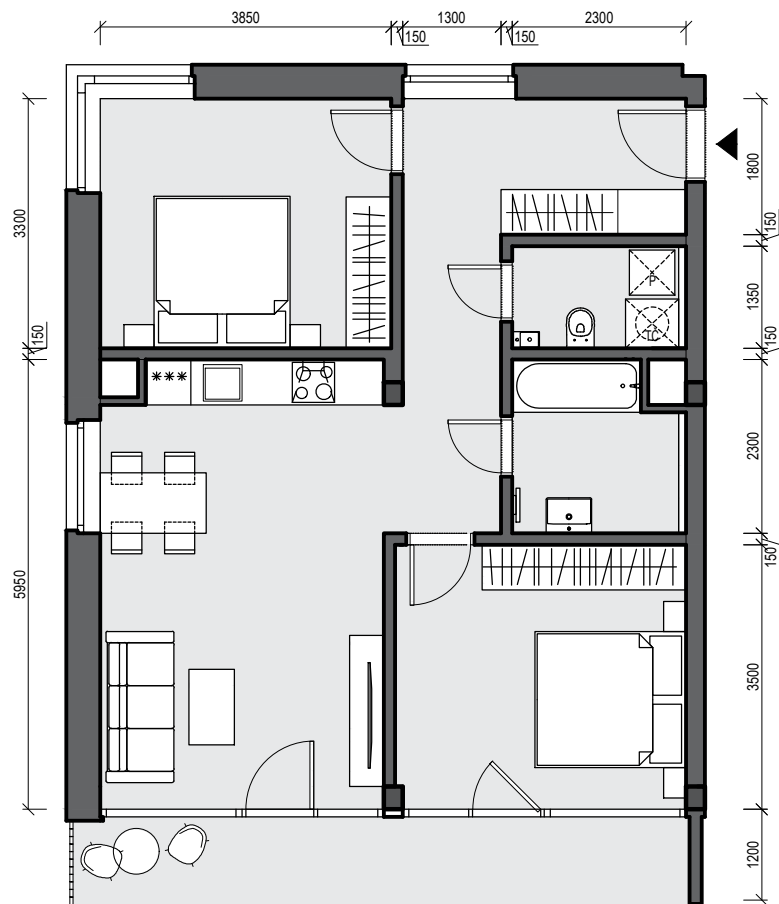

BYT A11

NÁZOV MIESTNOSTI

PLOCHA

VSTUPNÁ CHODBA	4,41 m ²
IZBA	12,70 m ²
WC + TECHNICKÁ MIESTNOSŤ	2,97 m ²
KÚPEĽŇA	4,71 m ²
IZBA	13,44 m ²
OBÝVACIA IZBA + KUCHYŇA	29,85 m ²
BALKÓN	10,28 m ²
<hr/>	
PIVNIČNÁ KOBKA	4-11 m ²