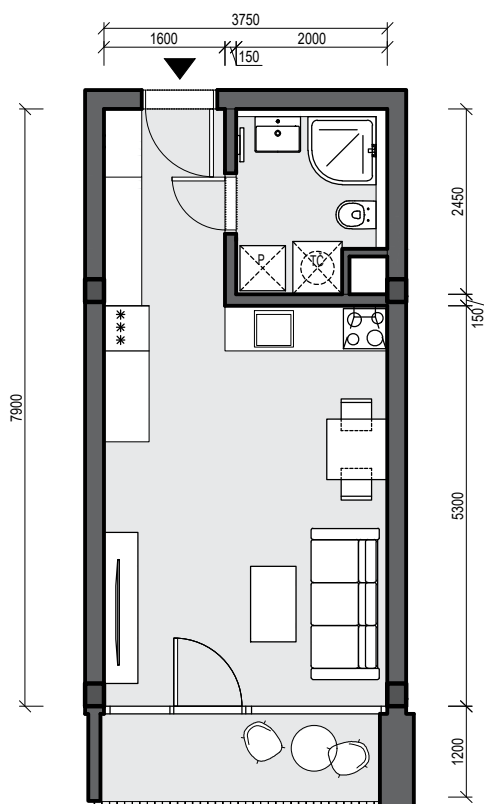

BYT A10

NÁZOV MIESTNOSTI

PLOCHA

VSTUPNÁ CHODBA 4,16 m²

KÚPEĽŇA + WC 4,08 m²

OBÝVACIA IZBA + KUCHYŇA 20,0 m²

BALKÓN 4,62 m²

PIVNIČNÁ KOBKA 4-11 m²