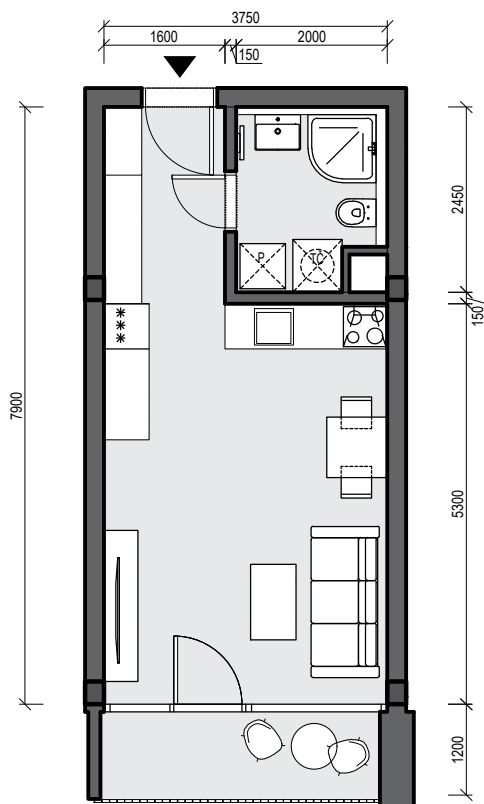

BYT A06

NÁZOV MIESTNOSTI

PLOCHA

VSTUPNÁ CHODBA 4,16 m²

KÚPEĽŇA + WC 4,08 m²

OBÝVACIA IZBA + KUCHYŇA 20,0 m²

BALKÓN 4,62 m²

PIVNIČNÁ KOBKA 4-11 m²